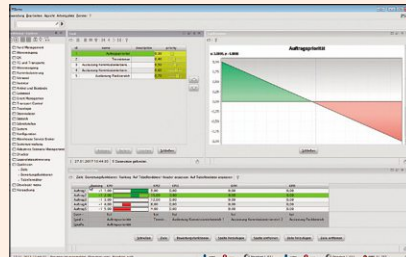

PROGRAMM

Das Spektrum der releasefähigen Softwareprodukte umfasst

- Warehouse Management System PSIlwms
- Supply Chain Management System PSIGlobal
- Transport Management System PSItms
- Software für Gepäckabfertigung PSIlairport